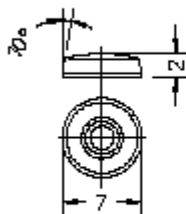

Segnalatori Luminosi ø 6

Serie 24

Serie 24

- Voltaggio: da 12V a 400V
- Temperatura ambiente: da T90 °C a T150 °C
- Dima: ø 6 mm
- Sistemi di assemblaggio: dado autobloccante
- 

Terminali

Dimensioni (mm)

FLAT LENS
N° 24.2

CONICAL LENS
N° 24.0

Esempi di configurazione