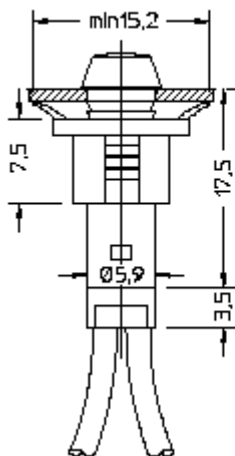

Segnalatori Luminosi ø 6

Serie 24

Serie 24

- Voltaggio: da 12V a 400V
- Temperatura ambiente: da T90 °C a T150 °C
- Dima: ø 6 mm
- Sistemi di assemblaggio: dado autobloccante
- 

Terminali

Dimensioni (mm)

FLAT LENS
N° 24.2

CONICAL LENS
N° 24.0

Esempi di configurazione