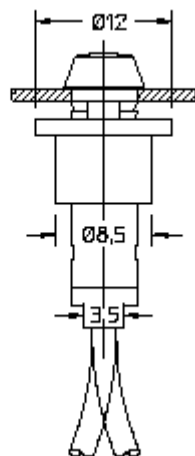

Segnalatori Luminosi ø 6

Serie 24

Serie 24

- Voltaggio: da 12V a 400V
- Temperatura ambiente: da T90 °C a T150 °C
- Dima: ø 6 mm
- Sistemi di assemblaggio: dado autobloccante
- 

Terminali

Dimensioni (mm)

FLAT LENS
N° 24.2

CONICAL LENS
N° 24.0

Esempi di configurazione