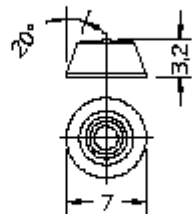

Segnalatori Luminosi ø 6

Serie 24

Serie 24

- Voltaggio: da 12V a 400V
- Temperatura ambiente: da T90 °C a T150 °C
- Dima: ø 6 mm
- Sistemi di assemblaggio: dado autobloccante
- 

Terminali

Dimensioni (mm)

FLAT LENS
N° 24.2