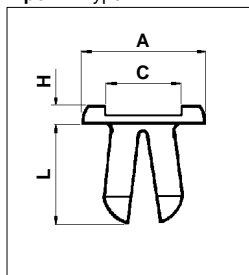

RIVETTI RIUTILIZZABILI

REUSABLE RIVETS

Tipo 1 Type 1

Tipo 2 Type 2

CODICE P/N	Tipo Type	DIMENSIONI SIZES				PANNELLO PANEL		NOTE NOTES	CONF. PKG. pz. pcs.
		A	C	H	L	foro/hole	Sp./Th.		
4731 AB01 XS	1	12,2		2,2	17				2.500
4732 AA01 XS	2	16	12,5	3,3	9,6	∅ 7,5 - 8	3 - 6,5		2.500

Tutte le quote sono in mm. / All the dimensions are in mm.