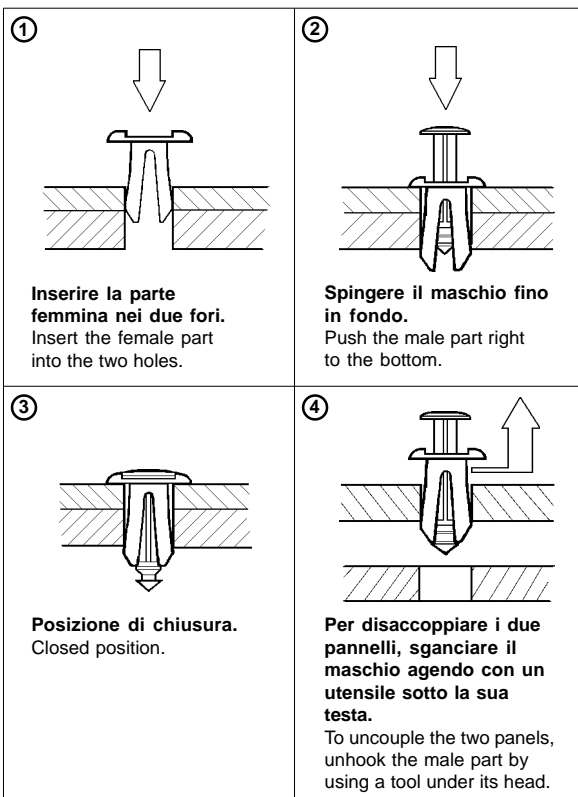

RIVETTI RIUTILIZZABILI

REUSABLE RIVETS

Tipo 1 Type 1

Tipo 2 Type 2

CODICE P/N	Tipo Type	DIMENSIONI SIZES				PANNELLO PANEL		NOTE NOTES	CONF. PKG. pz. pcs.
		A	C	H	L	foro/hole	Sp./Th.		
4731 AB01 XS	1	12,2		2,2	17				2.500
4732 AA01 XS	2	16	12,5	3,3	9,6	∅ 7,5 - 8	3 - 6,5		2.500