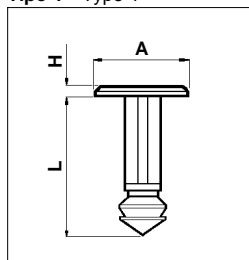

RIVETTI RIUTILIZZABILI

REUSABLE RIVETS

Tipo 1 Type 1

Tipo 2 Type 2

CODICE P/N	Tipo Type	DIMENSIONI SIZES				PANNELLO PANEL		NOTE NOTES	CONF. PKG. pz. pcs.
		A	C	H	L	foro/hole	Sp./Th.		
4731 AB01 XS	1	12,2		2,2	17				2.500
4732 AA01 XS	2	16	12,5	3,3	9,6	∅ 7,5 - 8	3 - 6,5		2.500

Tutte le quote sono in mm. / All the dimensions are in mm.