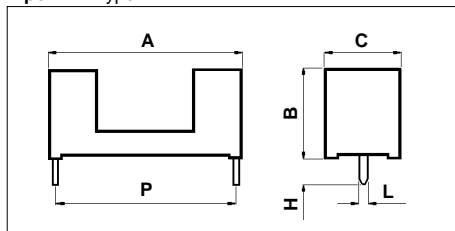

PORTAFUSIBILI FUSE HOLDERS

Tipo 1F Type 1F

Tipo 1MA Type 1MA

Tipo 1MB Type 1MB

CODICE P/N	Tipo Type	DIMENSIONI SIZES						NOTE NOTES	CONF. PKG. pz. pcs.
		A	B	C	H	L	P		
1100 AR01 HS	1F	24,3	12	9	3,5	1,3	22,4		1.000
5329 AR01 XS	1MA	26	9,4	9					1.000
1101 AR01 XS	1MB	26	8,5	9					1.000