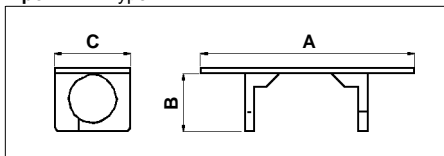

PORTAFUSIBILI FUSE HOLDERS

Tipo 1F Type 1F

Tipo 1MA Type 1MA

Tipo 1MB Type 1MB

CODICE P/N	Tipo Type	DIMENSIONI SIZES						NOTE NOTES	CONF. PKG. pz. pcs.
		A	B	C	H	L	P		
1100 AR01 HS	1F	24,3	12	9	3,5	1,3	22,4		1.000
5329 AR01 XS	1MA	26	9,4	9					1.000
1101 AR01 XS	1MB	26	8,5	9					1.000

Tutte le quote sono in mm. / All the dimensions are in mm.