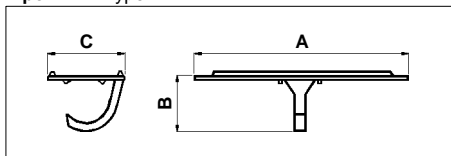

PORTAFUSIBILI FUSE HOLDERS

Tipo 1F Type 1F

Tipo 1MA Type 1MA

Tipo 1MB Type 1MB

CODICE P/N	Tipo Type	DIMENSIONI SIZES						NOTE NOTES	CONF. PKG. pz. pcs.
		A	B	C	H	L	P		
1100 AR01 HS	1F	24,3	12	9	3,5	1,3	22,4		1.000
5329 AR01 XS	1MA	26	9,4	9					1.000
1101 AR01 XS	1MB	26	8,5	9					1.000