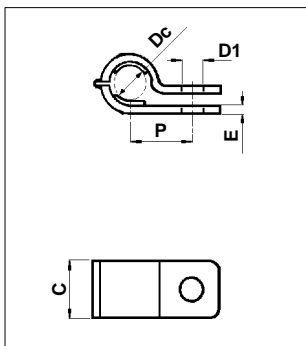

## WIRE AND PIPE CLIPS

Tipo 1 Type 2

Tipo 2 Type 2

- **MATERIALE = PA 6.6**  
MATERIAL = PA 6.6
- **AUTOESTINGUENZA = V2 (UL94)**  
UL FLAMMABILITY = V2 (UL94)
- **COLORE = Naturale o nero**  
COLOUR = Natural or black

**NOTE** Dc = Diametro max. cavo  
**NOTES** Dc = Max. cable diameter

CODICE P/N	Tipo Tipo	DIMENSIONI SIZES				Dc	NOTE NOTES	CONF. PKG. pz. pcs.
		C	E	P	D1			
4734 AA00 XS	1	9,1	1,3	8,2	5,5	2,9	1.000	
4735 AA00 XS	1	9,1	1,3	9,6	5,5	4,3	1.000	
4736 AA00 XS	1	9,1	1,3	10,3	5,5	5,9	1.000	
4737 AA00 XS	1	9,1	1,3	10,6	5,5	7,6	1.000	
4738 AA00 XS	1	9,1	1,3	11,9	5,5	9,1	1.000	
4739 AA00 XS	1	12,7	1,5	15	5,3	12,2	1.000	
4740 AA00 XS	1	12,7	1,5	15,8	5,3	13,8	1.000	
4741 AA00 XS	1	12,7	1,5	19,8	5,3	18,6	1.000	
4742 AA00 XS	1	12,7	1,5	21,4	5,3	21,8	1.000	
4743 AA00 XS	1	12,7	1,5	24,6	5,3	27,9	1.000	
0356 AA00 XS	2	10,2	1,3	10	4	6,5	2.500	