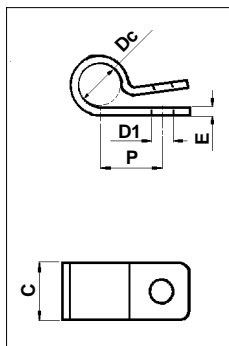

## WIRE AND PIPE CLIPS

Tipo 1 Type 2

Tipo 2 Type 2

- **MATERIALE = PA 6.6**  
MATERIAL = PA 6.6
- **AUTOESTINGUENZA = V2 (UL94)**  
UL FLAMMABILITY = V2 (UL94)
- **COLORE = Naturale o nero**  
COLOUR = Natural or black

**NOTE** Dc = Diametro max. cavo  
**NOTES** Dc = Max. cable diameter

CODICE P/N	Tipo Tipo	DIMENSIONI SIZES				Dc	NOTE NOTES	CONF. PKG. pz. pcs.
		C	E	P	D1			
4734 AA00 XS	1	9,1	1,3	8,2	5,5	2,9	1.000	
4735 AA00 XS	1	9,1	1,3	9,6	5,5	4,3	1.000	
4736 AA00 XS	1	9,1	1,3	10,3	5,5	5,9	1.000	
4737 AA00 XS	1	9,1	1,3	10,6	5,5	7,6	1.000	
4738 AA00 XS	1	9,1	1,3	11,9	5,5	9,1	1.000	
4739 AA00 XS	1	12,7	1,5	15	5,3	12,2	1.000	
4740 AA00 XS	1	12,7	1,5	15,8	5,3	13,8	1.000	
4741 AA00 XS	1	12,7	1,5	19,8	5,3	18,6	1.000	
4742 AA00 XS	1	12,7	1,5	21,4	5,3	21,8	1.000	
4743 AA00 XS	1	12,7	1,5	24,6	5,3	27,9	1.000	
0356 AA00 XS	2	10,2	1,3	10	4	6,5	2.500	