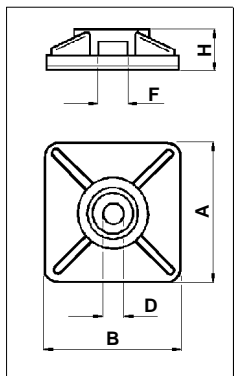

BASETTE AUTOADESIVE PER FASCETTE

SELF-ADHESIVE CABLE TIE MOUNTS

- **MATERIALE = PA 6.6**
MATERIAL = PA 6.6
- **AUTOESTINGUENZA = V2 (UL94)**
UL FLAMMABILITY = V2 (UL94)
- **COLORE = Naturale**
COLOUR = Natural

CODICE P/N	DIMENSIONI SIZES					NOTE NOTES	CONF. PKG. pz. pcs.
	A	B	D	F	H		
4787 AA00AS	12,7	12,7		3,2	3,2		1.000
1104 AA00 AS	19	19	4,3	4	6	Adesivo standard / Standard adhesive	1.000
1104 AA00 BS	19	19	4,3	4	6	Adesivo 3M gomma / 3M rubber adhesive	1.000
1104 AA00 CS	19	19	4,3	4	6	Adesivo 3M acrilico / 3M acrylic adhesive	1.000
1105 AA00 AS	26,5	26,5	4,3	6	8	Adesivo standard / Standard adhesive	1.000
1105 AA00 BS	26,5	26,5	4,3	6	8	Adesivo 3M gomma / 3M rubber adhesive	1.000
1105 AA00 CS	26,5	26,5	4,3	6	8	Adesivo 3M acrilico / 3M acrylic adhesive	1.000