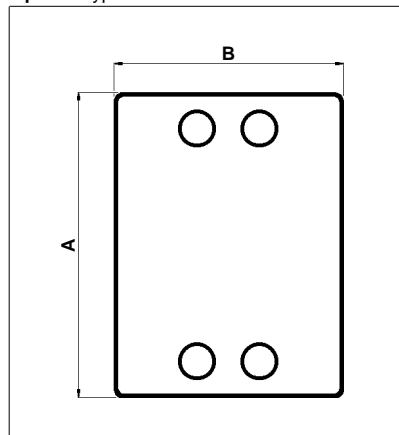

Tipo 3 Type 3