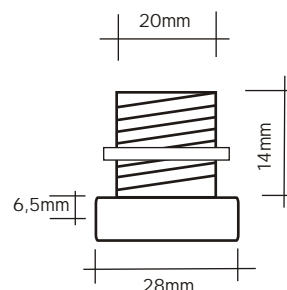

Serie "MET" - "Aluminium Power Led Mini Spot"

Spot a LED di potenza - 350mA

- Resa luminosa 50..100 lumen
- Si monta in un foro da Ø 20mm con la ghiera in dotazione
- Fornito con cavo da 0,3 m
- Disponibile a luce bianca. A richiesta altri colori

High Brightness LED spot - 350mA

- Light power 50..100 lumen
- Pressure assembly into a Ø 20mm hole with ring nut included.
- Supplied with 0,3 m cable
- White LED colour available. On request other LED colours

High Brightness LED-Spot - 350mA

- Lichtleistung 50..100 Lumens
- Einsatz in einem Ø 20mm Loch durch die beigelegte Nutmutter
- Mit 0,3 m Kabel
- Weiße LED-Farbe verfügbar. Andere LED-Farben auf Anfrage

Spot à LED de puissance - 350mA

- Rendement lumineux 50..100 lumens
- On le monte dans un trou de Ø 20mm (écrou en dotation)
- Livré équipé d'un câble de 0,3 m de longueur
- Disponible en lumière blanche (autres couleurs sur demande)

Foco a LED de potencia - 350mA

- Capacidad luminosa 50..100 lúmenes
- Montaje en un orificio de Ø 20mm
- Suministrado con cable de 0,3 m
- Disponible en luz blanca (otros colores disponibles bajo demanda)

Preliminary

Tipo	W Equivalent Power	Lumen Typ.	Lux @1m (cd)			v (typ.)	I (typ.)	QLT Partnumber
			Narrow	Medium	Wide			
MET20 R	3,5	50	420	185	97	3,6V	350mA	A40MET20xRxx
MET20 T	6	80	670	300	155	3,1V	350mA	A40MET20xTxx
MET20 U	7,5	100	800	355	185	3,1V	350mA	A40MET20xUxx

Ta -30..+45°
Tb -30..+45°