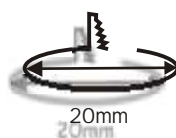

## High Brightness LED-Spot - 350mA

- Lichtleistung 50..100 Lumens
- Einsatz in einem Ø 20mm Loch durch die beigelegte Nutmutter
- Mit 0,3 m Kabel
- Weiße LED-Farbe verfügbar. Andere LED-Farben auf Anfrage

## Spot à LED de puissance - 350mA

- Rendement lumineux 50..100 lumens
- On le monte dans un trou de Ø 20mm (écrou en dotation)
- Livré équipé d'un câble de 0,3 m de longueur
- Disponible en lumière blanche (autres couleurs sur demande)

## Foco a LED de potencia - 350mA

- Capacidad luminosa 50..100 lúmenes
- Montaje en un orificio de Ø 20mm
- Suministrado con cable de 0,3 m
- Disponible en luz blanca (otros colores disponibles bajo demanda)

Preliminary

Tipo	W Equivalent Power	Lumen Typ.	Lux @1m ( cd )			v ( typ. )	I ( typ. )	QLT Partnumber
			Narrow	Medium	Wide			
MET20 R	3,5	50	420	185	97	3,6V	350mA	A40MET20xRxx
MET20 T	6	80	670	300	155	3,1V	350mA	A40MET20xTxx
MET20 U	7,5	100	800	355	185	3,1V	350mA	A40MET20xUxx