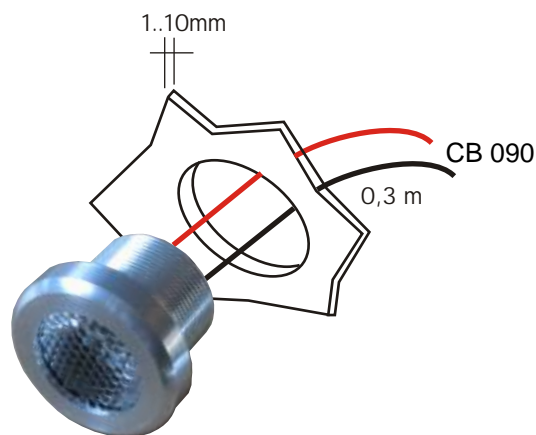

Lenti - Optics - Optiken -
Lentilles - Lentes

A40MET20xxRx

Codifiche colori
Colour codes
Farbenkoden
Codifications des couleurs
Codificaciones de los colores