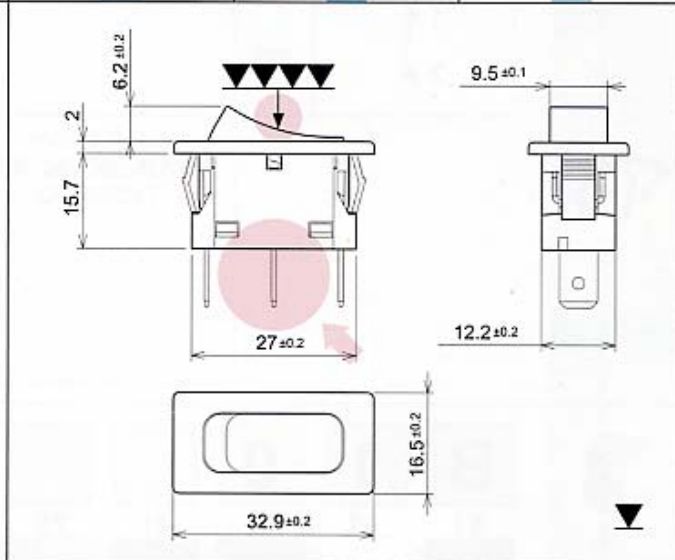

## MOS

Interruttori a bilanciere  
Rocker Switches

Z	Y	X
0.75-1.25	12.4 <sup>+0.2</sup> <sub>0</sub>	27.4 <sup>+0.1</sup> <sub>0</sub>
1.25-2	12.4 <sup>+0.2</sup> <sub>0</sub>	27.6 <sup>+0.1</sup> <sub>0</sub>
2-3	12.4 <sup>+0.2</sup> <sub>0</sub>	27.8 <sup>+0.1</sup> <sub>0</sub>

**B** **1** **0** **?** **0** **0** **0**

Z	Y	X
0.75-1.25	$12.4^{+0.2}_0$	$27.4^{+0.1}_0$
1.25-2	$12.4^{+0.2}_0$	$27.6^{+0.1}_0$
2-3	$12.4^{+0.2}_0$	$27.8^{+0.1}_0$

**B****1****0****?****0****0****0****1****A****B****C****6****T****U****2****D****E****F****8****Y****J**