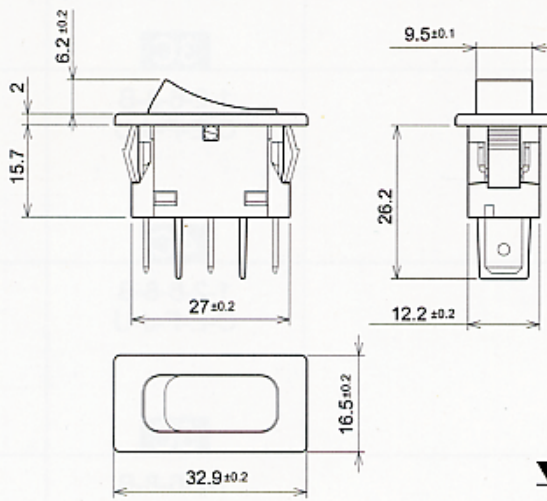

## MOS

Interruttori a bilanciere  
Rocker Switches

Z	Y	X
0.75-1.25	12.4 <sup>+0.2</sup> <sub>0</sub>	27.4 <sup>+0.1</sup> <sub>0</sub>
1.25-2	12.4 <sup>+0.2</sup> <sub>0</sub>	27.6 <sup>+0.1</sup> <sub>0</sub>
2-3	12.4 <sup>+0.2</sup> <sub>0</sub>	27.8 <sup>+0.1</sup> <sub>0</sub>

**B** **1** **0** **?** **0** **0** **0**

Z	Y	X
0.75-1.25	$12.4^{+0.2}_0$	$27.4^{+0.1}_0$
1.25-2	$12.4^{+0.2}_0$	$27.6^{+0.1}_0$
2-3	$12.4^{+0.2}_0$	$27.8^{+0.1}_0$

**B****1****0****?****0****0****0****1****A****B****C****6****T****U****2****D****E****F****8****Y****J**