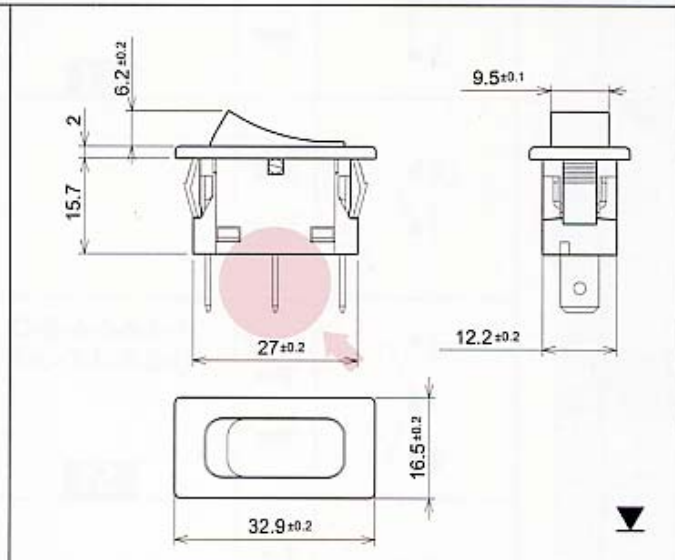

## MOS

Interruttori a bilanciere  
Rocker Switches

Z	Y	X
0.75-1.25	12.4 <sup>+0.2</sup> <sub>0</sub>	27.4 <sup>+0.1</sup> <sub>0</sub>
1.25-2	12.4 <sup>+0.2</sup> <sub>0</sub>	27.6 <sup>+0.1</sup> <sub>0</sub>
2-3	12.4 <sup>+0.2</sup> <sub>0</sub>	27.8 <sup>+0.1</sup> <sub>0</sub>

**B** **1** **0** **?** **0** **0** **0**

Z	Y	X
0.75-1.25	$12.4^{+0.2}_0$	$27.4^{+0.1}_0$
1.25-2	$12.4^{+0.2}_0$	$27.6^{+0.1}_0$
2-3	$12.4^{+0.2}_0$	$27.8^{+0.1}_0$

**B****1****0****?****0****0****0****1****A****B****C****6****T****U****2****D****E****F****8****Y****J**