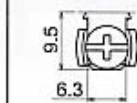

## MOS

Interruttori a bilanciere  
Rocker Switches

Z	Y	X
0.75-1.25	12.4 <sup>+0.2</sup> <sub>0</sub>	27.4 <sup>+0.1</sup> <sub>0</sub>
1.25-2	12.4 <sup>+0.2</sup> <sub>0</sub>	27.6 <sup>+0.1</sup> <sub>0</sub>
2-3	12.4 <sup>+0.2</sup> <sub>0</sub>	27.8 <sup>+0.1</sup> <sub>0</sub>

**B** **1** **0** **?** **0** **0** **0**

Z	Y	X
0.75-1.25	$12.4^{+0.2}_0$	$27.4^{+0.1}_0$
1.25-2	$12.4^{+0.2}_0$	$27.6^{+0.1}_0$
2-3	$12.4^{+0.2}_0$	$27.8^{+0.1}_0$

**B****1****0****?****0****0****0****1****A****B****C****6****T****U****2****D****E****F****8****Y****J**