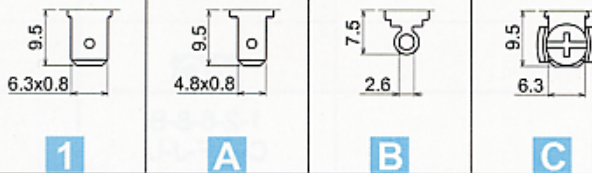

## MOS

Interruttori a bilanciere  
Rocker Switches

Z	Y	X
0.75-1.25	12.4 <sup>+0.2</sup> <sub>0</sub>	27.4 <sup>+0.1</sup> <sub>0</sub>
1.25-2	12.4 <sup>+0.2</sup> <sub>0</sub>	27.6 <sup>+0.1</sup> <sub>0</sub>
2-3	12.4 <sup>+0.2</sup> <sub>0</sub>	27.8 <sup>+0.1</sup> <sub>0</sub>

**B** **1** **0** **?** **0** **0** **0**

Z	Y	X
0.75-1.25	$12.4^{+0.2}_0$	$27.4^{+0.1}_0$
1.25-2	$12.4^{+0.2}_0$	$27.6^{+0.1}_0$
2-3	$12.4^{+0.2}_0$	$27.8^{+0.1}_0$

**B****1****0****?****0****0****0****1****A****B****C****6****T****U****2****D****E****F****8****Y****J**