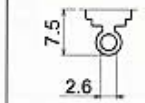

## MOS

Interruttori a bilanciere  
Rocker Switches

Z	Y	X
0.75-1.25	12.4 <sup>+0.2</sup> <sub>0</sub>	27.4 <sup>+0.1</sup> <sub>0</sub>
1.25-2	12.4 <sup>+0.2</sup> <sub>0</sub>	27.6 <sup>+0.1</sup> <sub>0</sub>
2-3	12.4 <sup>+0.2</sup> <sub>0</sub>	27.8 <sup>+0.1</sup> <sub>0</sub>

**B** **1** **0** **?** **0** **0** **0**

Z	Y	X
0.75-1.25	$12.4^{+0.2}_0$	$27.4^{+0.1}_0$
1.25-2	$12.4^{+0.2}_0$	$27.6^{+0.1}_0$
2-3	$12.4^{+0.2}_0$	$27.8^{+0.1}_0$

**B****1****0****?****0****0****0****1****A****B****C****6****T****U****2****D****E****F****8****Y****J**