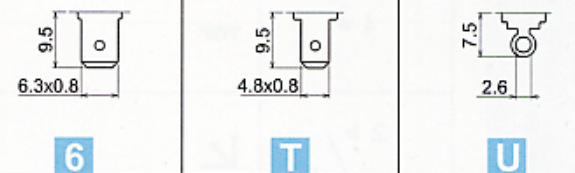

## MOS

Interruttori a bilanciere  
Rocker Switches

Z	Y	X
0.75-1.25	12.4 <sup>+0.2</sup> <sub>0</sub>	27.4 <sup>+0.1</sup> <sub>0</sub>
1.25-2	12.4 <sup>+0.2</sup> <sub>0</sub>	27.6 <sup>+0.1</sup> <sub>0</sub>
2-3	12.4 <sup>+0.2</sup> <sub>0</sub>	27.8 <sup>+0.1</sup> <sub>0</sub>

**B** **1** **0** **?** **0** **0** **0**

Z	Y	X
0.75-1.25	$12.4^{+0.2}_0$	$27.4^{+0.1}_0$
1.25-2	$12.4^{+0.2}_0$	$27.6^{+0.1}_0$
2-3	$12.4^{+0.2}_0$	$27.8^{+0.1}_0$

**B****1****0****?****0****0****0****1****A****B****C****6****T****U****2****D****E****F****8****Y****J**