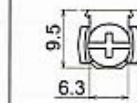

## MOS

Interruttori a bilanciere  
Rocker Switches

Z	Y	X
0.75-1.25	12.4 <sup>+0.2</sup> <sub>0</sub>	27.4 <sup>+0.1</sup> <sub>0</sub>
1.25-2	12.4 <sup>+0.2</sup> <sub>0</sub>	27.6 <sup>+0.1</sup> <sub>0</sub>
2-3	12.4 <sup>+0.2</sup> <sub>0</sub>	27.8 <sup>+0.1</sup> <sub>0</sub>

**B** **1** **0** **?** **0** **0** **0**

Z	Y	X
0.75-1.25	$12.4^{+0.2}_0$	$27.4^{+0.1}_0$
1.25-2	$12.4^{+0.2}_0$	$27.6^{+0.1}_0$
2-3	$12.4^{+0.2}_0$	$27.8^{+0.1}_0$

**B****1****0****?****0****0****0****1****A****B****C****6****T****U****2****D****E****F****8****Y****J**