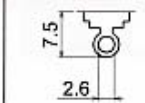

## MOS

Interruttori a bilanciere  
Rocker Switches

Z	Y	X
0.75-1.25	12.4 <sup>+0.2</sup> <sub>0</sub>	27.4 <sup>+0.1</sup> <sub>0</sub>
1.25-2	12.4 <sup>+0.2</sup> <sub>0</sub>	27.6 <sup>+0.1</sup> <sub>0</sub>
2-3	12.4 <sup>+0.2</sup> <sub>0</sub>	27.8 <sup>+0.1</sup> <sub>0</sub>

**B** **1** **0** **?** **0** **0** **0**

Z	Y	X
0.75-1.25	$12.4^{+0.2}_0$	$27.4^{+0.1}_0$
1.25-2	$12.4^{+0.2}_0$	$27.6^{+0.1}_0$
2-3	$12.4^{+0.2}_0$	$27.8^{+0.1}_0$

**B****1****0****?****0****0****0****1****A****B****C****6****T****U****2****D****E****F****8****Y****J**