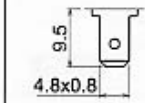

## MOS

Interruttori a bilanciere  
Rocker Switches

Z	Y	X
0.75-1.25	12.4 <sup>+0.2</sup> <sub>0</sub>	27.4 <sup>+0.1</sup> <sub>0</sub>
1.25-2	12.4 <sup>+0.2</sup> <sub>0</sub>	27.6 <sup>+0.1</sup> <sub>0</sub>
2-3	12.4 <sup>+0.2</sup> <sub>0</sub>	27.8 <sup>+0.1</sup> <sub>0</sub>

**B** **1** **0** **?** **0** **0** **0**

Z	Y	X
0.75-1.25	$12.4^{+0.2}_0$	$27.4^{+0.1}_0$
1.25-2	$12.4^{+0.2}_0$	$27.6^{+0.1}_0$
2-3	$12.4^{+0.2}_0$	$27.8^{+0.1}_0$

**B****1****0****?****0****0****0****1****A****B****C****6****T****U****2****D****E****F****8****Y****J**