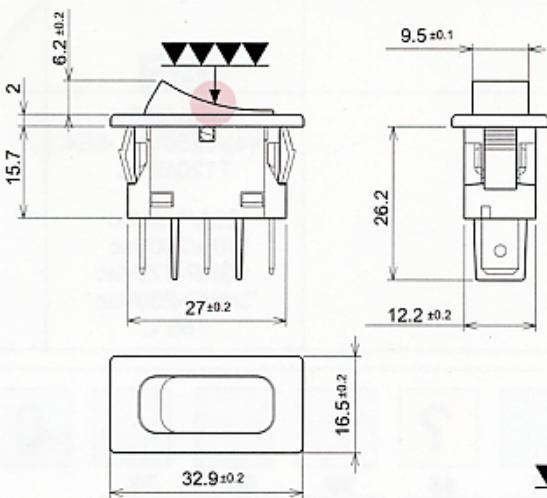

## MOS

Interruttori a bilanciere  
Rocker Switches

Z	Y	X
0.75-1.25	12.4 <sup>+0.2</sup> <sub>0</sub>	27.4 <sup>+0.1</sup> <sub>0</sub>
1.25-2	12.4 <sup>+0.2</sup> <sub>0</sub>	27.6 <sup>+0.1</sup> <sub>0</sub>
2-3	12.4 <sup>+0.2</sup> <sub>0</sub>	27.8 <sup>+0.1</sup> <sub>0</sub>

**B** **1** **0** **?** **0** **0** **0**

Z	Y	X
0.75-1.25	$12.4^{+0.2}_0$	$27.4^{+0.1}_0$
1.25-2	$12.4^{+0.2}_0$	$27.6^{+0.1}_0$
2-3	$12.4^{+0.2}_0$	$27.8^{+0.1}_0$

**B****1****0****?****0****0****0****1****A****B****C****6****T****U****2****D****E****F****8****Y****J**