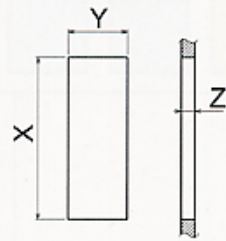

## MOS

Interruttori a bilanciere  
Rocker Switches

Z	Y	X
0.75-1.25	12.4 <sup>+0.2</sup> <sub>0</sub>	27.4 <sup>+0.1</sup> <sub>0</sub>
1.25-2	12.4 <sup>+0.2</sup> <sub>0</sub>	27.6 <sup>+0.1</sup> <sub>0</sub>
2-3	12.4 <sup>+0.2</sup> <sub>0</sub>	27.8 <sup>+0.1</sup> <sub>0</sub>