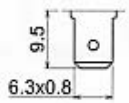

## MOS

Interruttori a bilanciere  
Rocker Switches

Z	Y	X
0.75-1.25	12.4 <sup>+0.2</sup> <sub>0</sub>	27.4 <sup>+0.1</sup> <sub>0</sub>
1.25-2	12.4 <sup>+0.2</sup> <sub>0</sub>	27.6 <sup>+0.1</sup> <sub>0</sub>
2-3	12.4 <sup>+0.2</sup> <sub>0</sub>	27.8 <sup>+0.1</sup> <sub>0</sub>

**B** **1** **0** **?** **0** **0** **0**

Z	Y	X
0.75-1.25	$12.4^{+0.2}_0$	$27.4^{+0.1}_0$
1.25-2	$12.4^{+0.2}_0$	$27.6^{+0.1}_0$
2-3	$12.4^{+0.2}_0$	$27.8^{+0.1}_0$

**B****1****0****?****0****0****0****1****A****B****C****6****T****U****2****D****E****F****8****Y****J**