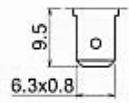

## MOS

Interruttori a bilanciere  
Rocker Switches

Z	Y	X
0.75-1.25	12.4 <sup>+0.2</sup> <sub>0</sub>	27.4 <sup>+0.1</sup> <sub>0</sub>
1.25-2	12.4 <sup>+0.2</sup> <sub>0</sub>	27.6 <sup>+0.1</sup> <sub>0</sub>
2-3	12.4 <sup>+0.2</sup> <sub>0</sub>	27.8 <sup>+0.1</sup> <sub>0</sub>

**B** **1** **0** **?** **0** **0** **0**

Z	Y	X
0.75-1.25	$12.4^{+0.2}_0$	$27.4^{+0.1}_0$
1.25-2	$12.4^{+0.2}_0$	$27.6^{+0.1}_0$
2-3	$12.4^{+0.2}_0$	$27.8^{+0.1}_0$

**B****1****0****?****0****0****0****1****A****B****C****6****T****U****2****D****E****F****8****Y****J**