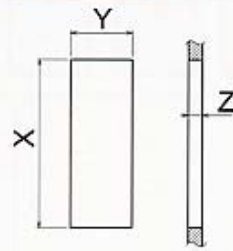

## MOS

Interruttori a bilanciere  
Rocker Switches

Z	Y	X
0.75-1.25	12.4 <sup>+0.2</sup> <sub>0</sub>	27.4 <sup>+0.1</sup> <sub>0</sub>
1.25-2	12.4 <sup>+0.2</sup> <sub>0</sub>	27.6 <sup>+0.1</sup> <sub>0</sub>
2-3	12.4 <sup>+0.2</sup> <sub>0</sub>	27.8 <sup>+0.1</sup> <sub>0</sub>

**B** **1** **0** **?** **0** **0** **0**

Z	Y	X
0.75-1.25	$12.4^{+0.2}_0$	$27.4^{+0.1}_0$
1.25-2	$12.4^{+0.2}_0$	$27.6^{+0.1}_0$
2-3	$12.4^{+0.2}_0$	$27.8^{+0.1}_0$

**B****1****0****?****0****0****0****1****A****B****C****6****T****U****2****D****E****F****8****Y****J**