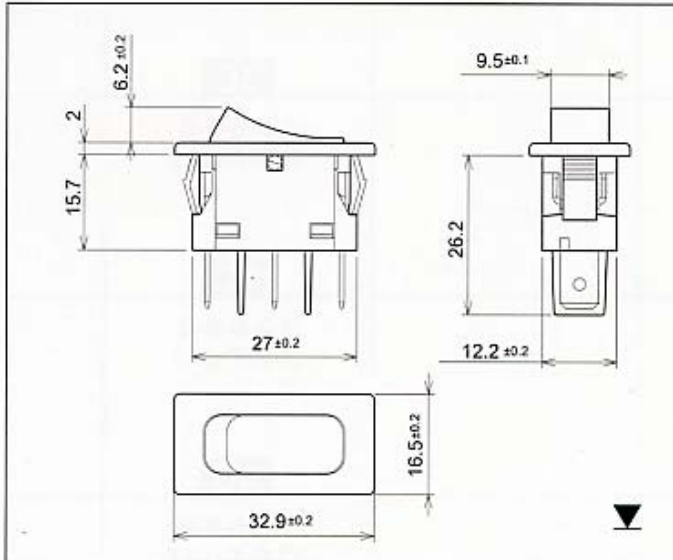

## MOS

Interruttori a bilanciere  
Rocker Switches

Z	Y	X
0.75-1.25	12.4 <sup>+0.2</sup> <sub>0</sub>	27.4 <sup>+0.1</sup> <sub>0</sub>
1.25-2	12.4 <sup>+0.2</sup> <sub>0</sub>	27.6 <sup>+0.1</sup> <sub>0</sub>
2-3	12.4 <sup>+0.2</sup> <sub>0</sub>	27.8 <sup>+0.1</sup> <sub>0</sub>

**B** **1** **0** **?** **0** **0** **0**

Z	Y	X
0.75-1.25	$12.4^{+0.2}_0$	$27.4^{+0.1}_0$
1.25-2	$12.4^{+0.2}_0$	$27.6^{+0.1}_0$
2-3	$12.4^{+0.2}_0$	$27.8^{+0.1}_0$

**B****1****0****?****0****0****0****1****A****B****C****6****T****U****2****D****E****F****8****Y****J**