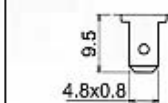

## MOS

Interruttori a bilanciere  
Rocker Switches

Z	Y	X
0.75-1.25	12.4 <sup>+0.2</sup> <sub>0</sub>	27.4 <sup>+0.1</sup> <sub>0</sub>
1.25-2	12.4 <sup>+0.2</sup> <sub>0</sub>	27.6 <sup>+0.1</sup> <sub>0</sub>
2-3	12.4 <sup>+0.2</sup> <sub>0</sub>	27.8 <sup>+0.1</sup> <sub>0</sub>

**B** **1** **0** **?** **0** **0** **0**

Z	Y	X
0.75-1.25	$12.4^{+0.2}_0$	$27.4^{+0.1}_0$
1.25-2	$12.4^{+0.2}_0$	$27.6^{+0.1}_0$
2-3	$12.4^{+0.2}_0$	$27.8^{+0.1}_0$

**B****1****0****?****0****0****0****1****A****B****C****6****T****U****2****D****E****F****8****Y****J**