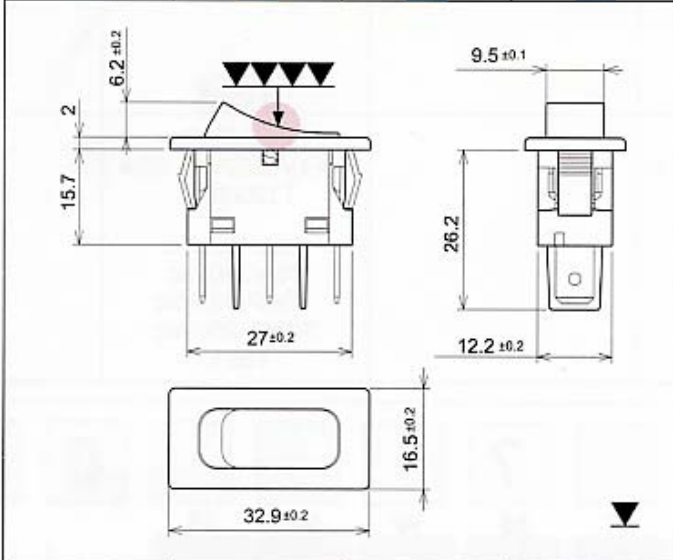

Z	Y	X
0.75-1.25	$12.4^{+0.2}_0$	$27.4^{+0.1}_0$
1.25-2	$12.4^{+0.2}_0$	$27.6^{+0.1}_0$
2-3	$12.4^{+0.2}_0$	$27.8^{+0.1}_0$

B

1

0

?

0

0

0

1

A

B

C

6

T

U

2

D

E

F

8

Y

J