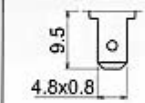

## MOS

Interruttori a bilanciere  
Rocker Switches

Z	Y	X
0.75-1.25	12.4 <sup>+0.2</sup> <sub>0</sub>	27.4 <sup>+0.1</sup> <sub>0</sub>
1.25-2	12.4 <sup>+0.2</sup> <sub>0</sub>	27.6 <sup>+0.1</sup> <sub>0</sub>
2-3	12.4 <sup>+0.2</sup> <sub>0</sub>	27.8 <sup>+0.1</sup> <sub>0</sub>

**B** **1** **0** **?** **0** **0** **0**

Z	Y	X
0.75-1.25	$12.4^{+0.2}_0$	$27.4^{+0.1}_0$
1.25-2	$12.4^{+0.2}_0$	$27.6^{+0.1}_0$
2-3	$12.4^{+0.2}_0$	$27.8^{+0.1}_0$

**B****1****0****?****0****0****0****1****A****B****C****6****T****U****2****D****E****F****8****Y****J**