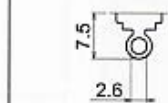

## MOS

Interruttori a bilanciere  
Rocker Switches

Z	Y	X
0.75-1.25	12.4 <sup>+0.2</sup> <sub>0</sub>	27.4 <sup>+0.1</sup> <sub>0</sub>
1.25-2	12.4 <sup>+0.2</sup> <sub>0</sub>	27.6 <sup>+0.1</sup> <sub>0</sub>
2-3	12.4 <sup>+0.2</sup> <sub>0</sub>	27.8 <sup>+0.1</sup> <sub>0</sub>

**B** **1** **0** **?** **0** **0** **0**

Z	Y	X
0.75-1.25	$12.4^{+0.2}_0$	$27.4^{+0.1}_0$
1.25-2	$12.4^{+0.2}_0$	$27.6^{+0.1}_0$
2-3	$12.4^{+0.2}_0$	$27.8^{+0.1}_0$

**B****1****0****?****0****0****0****1****A****B****C****6****T****U****2****D****E****F****8****Y****J**