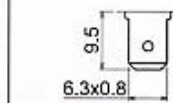

## MOS

Interruttori a bilanciere  
Rocker Switches

Z	Y	X
0.75-1.25	12.4 <sup>+0.2</sup> <sub>0</sub>	27.4 <sup>+0.1</sup> <sub>0</sub>
1.25-2	12.4 <sup>+0.2</sup> <sub>0</sub>	27.6 <sup>+0.1</sup> <sub>0</sub>
2-3	12.4 <sup>+0.2</sup> <sub>0</sub>	27.8 <sup>+0.1</sup> <sub>0</sub>

**B** **1** **0** **?** **0** **0** **0**

Z	Y	X
0.75-1.25	$12.4^{+0.2}_0$	$27.4^{+0.1}_0$
1.25-2	$12.4^{+0.2}_0$	$27.6^{+0.1}_0$
2-3	$12.4^{+0.2}_0$	$27.8^{+0.1}_0$

**B****1****0****?****0****0****0****1****A****B****C****6****T****U****2****D****E****F****8****Y****J**