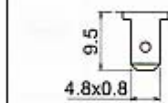

## MOS

Interruttori a bilanciere  
Rocker Switches

Z	Y	X
0.75-1.25	12.4 <sup>+0.2</sup> <sub>0</sub>	27.4 <sup>+0.1</sup> <sub>0</sub>
1.25-2	12.4 <sup>+0.2</sup> <sub>0</sub>	27.6 <sup>+0.1</sup> <sub>0</sub>
2-3	12.4 <sup>+0.2</sup> <sub>0</sub>	27.8 <sup>+0.1</sup> <sub>0</sub>

**B** **1** **0** **?** **0** **0** **0**

Z	Y	X
0.75-1.25	$12.4^{+0.2}_0$	$27.4^{+0.1}_0$
1.25-2	$12.4^{+0.2}_0$	$27.6^{+0.1}_0$
2-3	$12.4^{+0.2}_0$	$27.8^{+0.1}_0$

**B****1****0****?****0****0****0****1****A****B****C****6****T****U****2****D****E****F****8****Y****J**