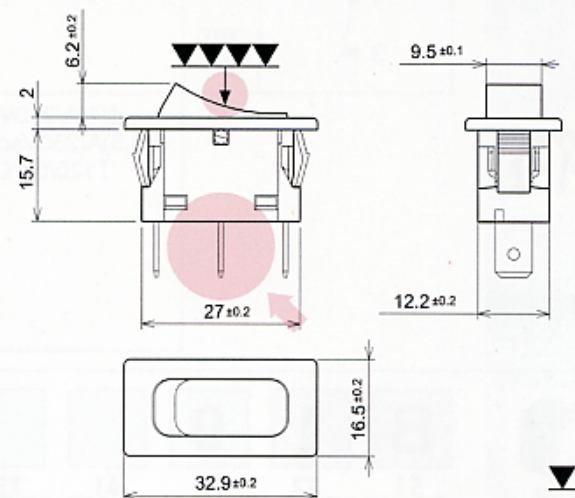

## MOS

Interruttori a bilanciere  
Rocker Switches

Z	Y	X
0.75-1.25	12.4 <sup>+0.2</sup> <sub>0</sub>	27.4 <sup>+0.1</sup> <sub>0</sub>
1.25-2	12.4 <sup>+0.2</sup> <sub>0</sub>	27.6 <sup>+0.1</sup> <sub>0</sub>
2-3	12.4 <sup>+0.2</sup> <sub>0</sub>	27.8 <sup>+0.1</sup> <sub>0</sub>

**B** **1** **0** **?** **0** **0** **0**

Z	Y	X
0.75-1.25	$12.4^{+0.2}_0$	$27.4^{+0.1}_0$
1.25-2	$12.4^{+0.2}_0$	$27.6^{+0.1}_0$
2-3	$12.4^{+0.2}_0$	$27.8^{+0.1}_0$

**B****1****0****?****0****0****0****1****A****B****C****6****T****U****2****D****E****F****8****Y****J**

 **B** **1** **0**      **?**   **0** **0** **0**

51 52 57 61 75 71 65 90 54 652 77

**1** **2** **3** **4** **5** **6** **8** **9** **A** **B** **Z**

 **B** **1** **0**       **?**   **0** **0** **0**

01 02 03 04 05 06 07 08 09 10 14