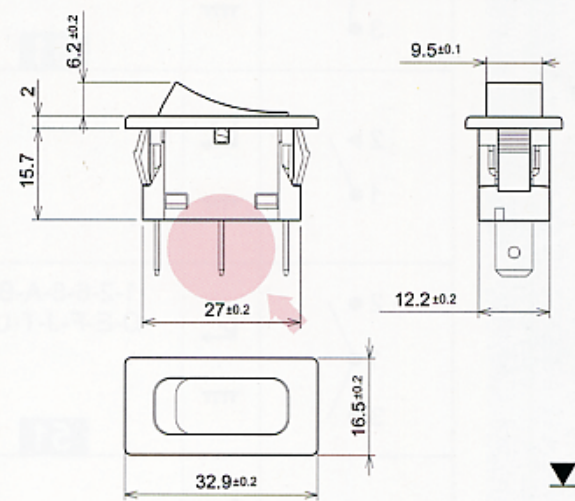

## MOS

Interruttori a bilanciere  
Rocker Switches

Z	Y	X
0.75-1.25	12.4 <sup>+0.2</sup> <sub>0</sub>	27.4 <sup>+0.1</sup> <sub>0</sub>
1.25-2	12.4 <sup>+0.2</sup> <sub>0</sub>	27.6 <sup>+0.1</sup> <sub>0</sub>
2-3	12.4 <sup>+0.2</sup> <sub>0</sub>	27.8 <sup>+0.1</sup> <sub>0</sub>

**B** **1** **0** **?** **0** **0** **0**

Z	Y	X
0.75-1.25	$12.4^{+0.2}_0$	$27.4^{+0.1}_0$
1.25-2	$12.4^{+0.2}_0$	$27.6^{+0.1}_0$
2-3	$12.4^{+0.2}_0$	$27.8^{+0.1}_0$

**B****1****0****?****0****0****0****1****A****B****C****6****T****U****2****D****E****F****8****Y****J**

 **B** **1** **0**      **?**   **0** **0** **0**

51 52 57 61 75 71 65 90 54 652 77

**1** **2** **3** **4** **5** **6** **8** **9** **A** **B** **Z**

 **B** **1** **0**       **?**   **0** **0** **0**

01 02 03 04 05 06 07 08 09 10 14