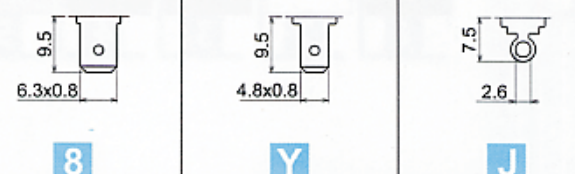

## MOS

Interruttori a bilanciere  
Rocker Switches

Z	Y	X
0.75-1.25	12.4 <sup>+0.2</sup> <sub>0</sub>	27.4 <sup>+0.1</sup> <sub>0</sub>
1.25-2	12.4 <sup>+0.2</sup> <sub>0</sub>	27.6 <sup>+0.1</sup> <sub>0</sub>
2-3	12.4 <sup>+0.2</sup> <sub>0</sub>	27.8 <sup>+0.1</sup> <sub>0</sub>

**B** **1** **0** **?** **0** **0** **0**

Z	Y	X
0.75-1.25	$12.4^{+0.2}_0$	$27.4^{+0.1}_0$
1.25-2	$12.4^{+0.2}_0$	$27.6^{+0.1}_0$
2-3	$12.4^{+0.2}_0$	$27.8^{+0.1}_0$

**B****1****0****?****0****0****0****1****A****B****C****6****T****U****2****D****E****F****8****Y****J**