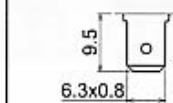

## MOS

Interruttori a bilanciere  
Rocker Switches

Z	Y	X
0.75-1.25	12.4 <sup>+0.2</sup> <sub>0</sub>	27.4 <sup>+0.1</sup> <sub>0</sub>
1.25-2	12.4 <sup>+0.2</sup> <sub>0</sub>	27.6 <sup>+0.1</sup> <sub>0</sub>
2-3	12.4 <sup>+0.2</sup> <sub>0</sub>	27.8 <sup>+0.1</sup> <sub>0</sub>

**B** **1** **0** **?** **0** **0** **0**

Z	Y	X
0.75-1.25	$12.4^{+0.2}_0$	$27.4^{+0.1}_0$
1.25-2	$12.4^{+0.2}_0$	$27.6^{+0.1}_0$
2-3	$12.4^{+0.2}_0$	$27.8^{+0.1}_0$

**B****1****0****?****0****0****0****1****A****B****C****6****T****U****2****D****E****F****8****Y****J**