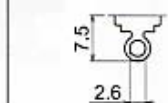

## MOS

Interruttori a bilanciere  
Rocker Switches

Z	Y	X
0.75-1.25	12.4 <sup>+0.2</sup> <sub>0</sub>	27.4 <sup>+0.1</sup> <sub>0</sub>
1.25-2	12.4 <sup>+0.2</sup> <sub>0</sub>	27.6 <sup>+0.1</sup> <sub>0</sub>
2-3	12.4 <sup>+0.2</sup> <sub>0</sub>	27.8 <sup>+0.1</sup> <sub>0</sub>

**B** **1** **0** **?** **0** **0** **0**

Z	Y	X
0.75-1.25	$12.4^{+0.2}_0$	$27.4^{+0.1}_0$
1.25-2	$12.4^{+0.2}_0$	$27.6^{+0.1}_0$
2-3	$12.4^{+0.2}_0$	$27.8^{+0.1}_0$

**B****1****0****?****0****0****0****1****A****B****C****6****T****U****2****D****E****F****8****Y****J**